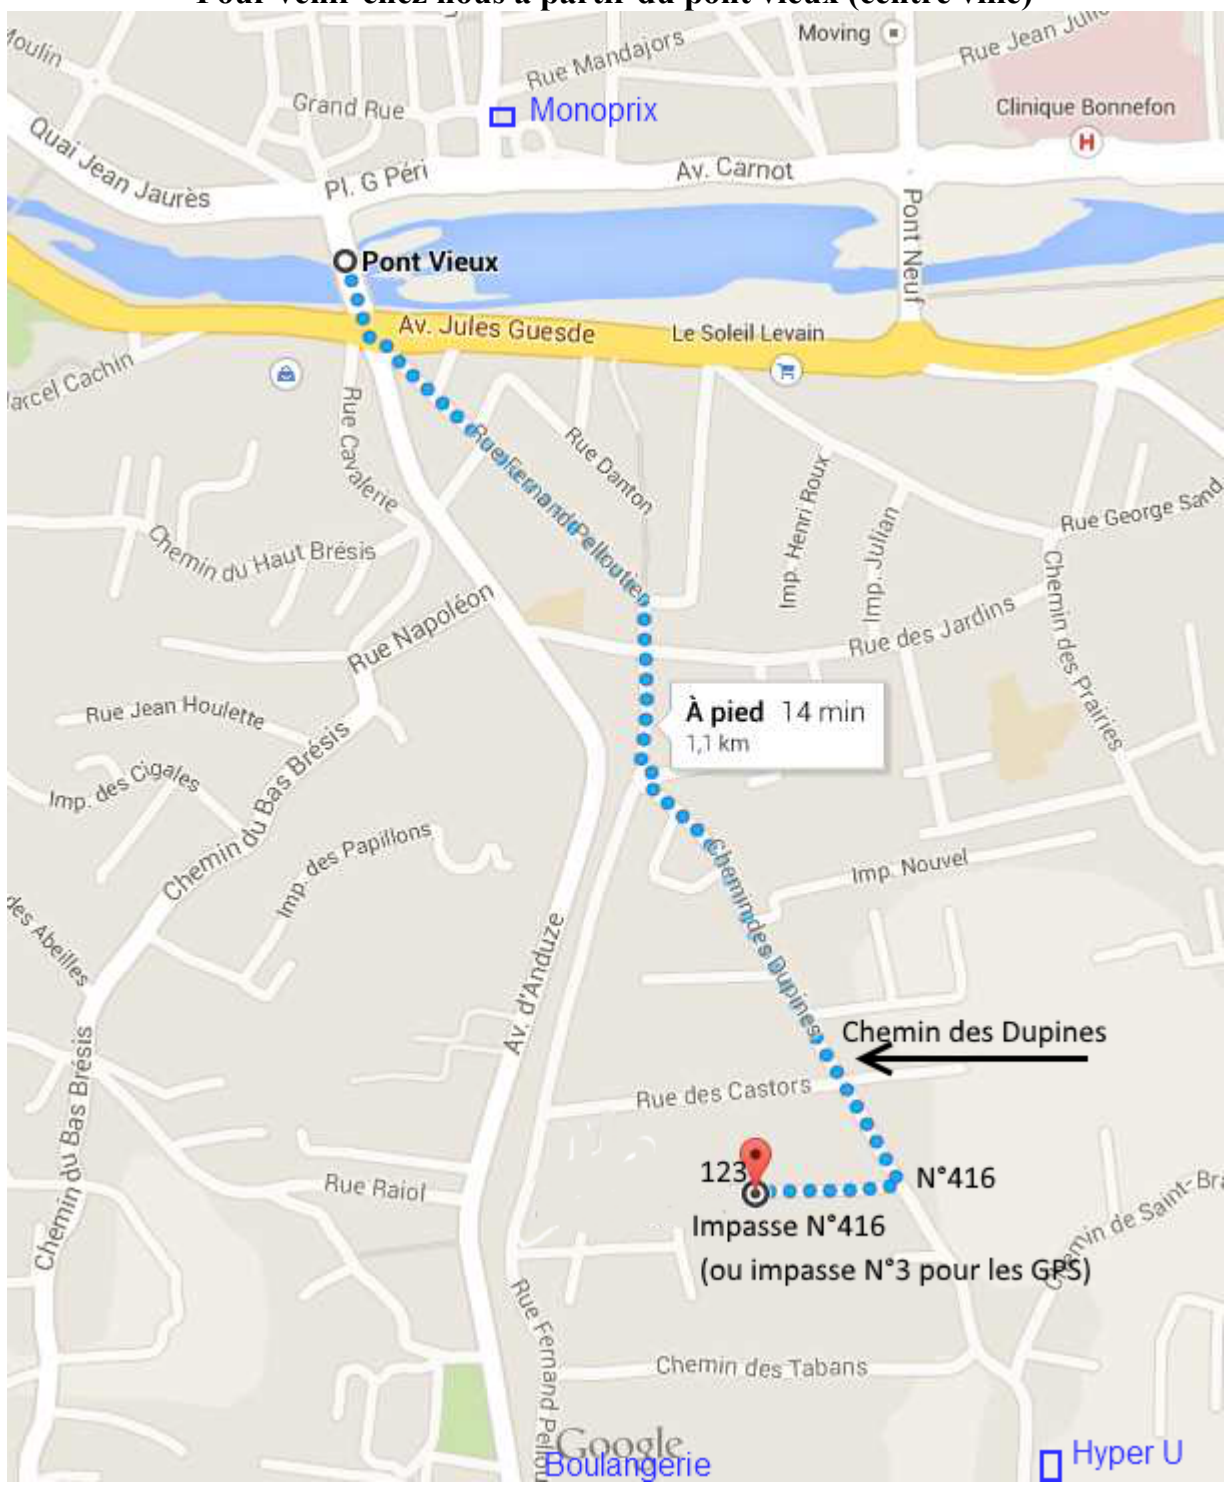

## Venir chez nous

(voir plans sur les pages 2 et 3, flèches en haut à gauche de cette page)

### Adresse postale :

Monsieur et Madame POULHES  
123 impasse N° 416 Chemin des Dupines  
30100 Alès

(NB: Pour certains GPS, remplacer impasse  
N°416 par Impasse N°3)

### QR code coordonnées GPS :

44.1133,4.0832

Pour venir chez nous à partir du pont vieux (centre ville)

## Pour aller au centre ville à partir de la fin du GR70 :